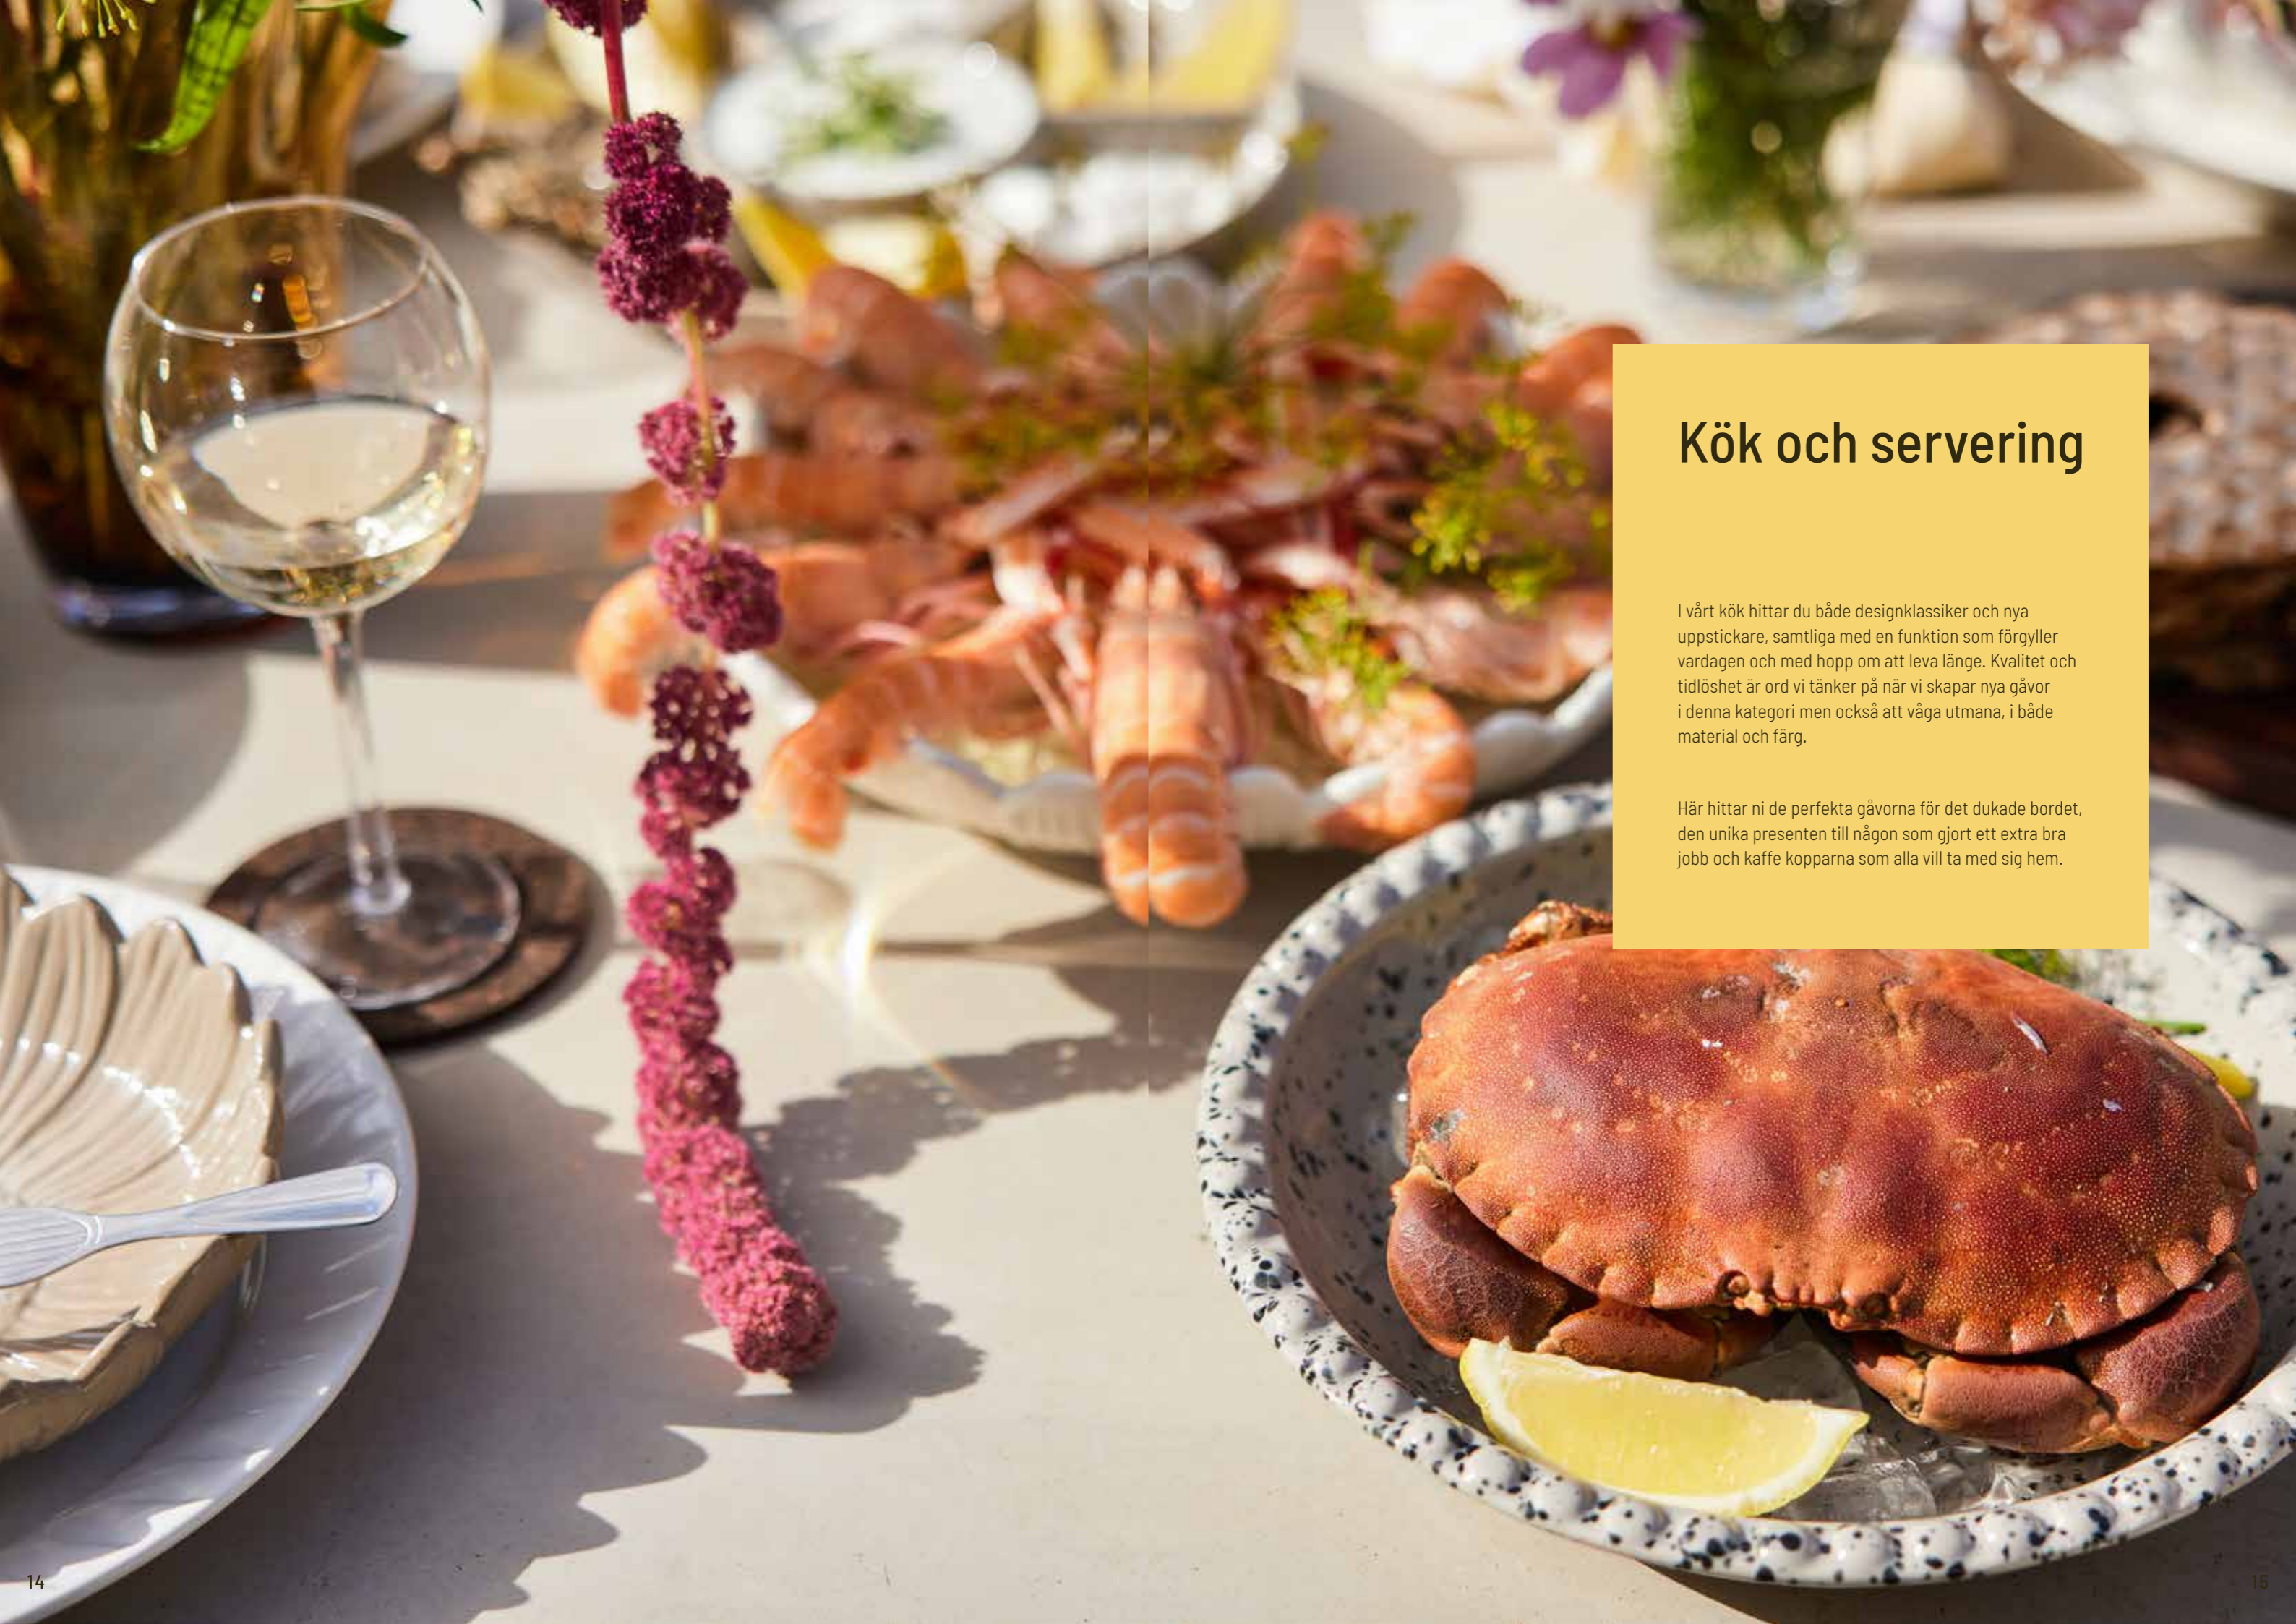

Kök och servering

I vårt kök hittar du både designklassiker och nya uppstickare, samtliga med en funktion som förgyller vardagen och med hopp om att leva länge. Kvalitet och tidlöshet är ord vi tänker på när vi skapar nya gåvor i denna kategori men också att våga utmana, i både material och färg.

Här hittar ni de perfekta gåvorna för det dukade bordet, den unika presenten till någon som gjort ett extra bra jobb och kaffe kopporna som alla vill ta med sig hem.