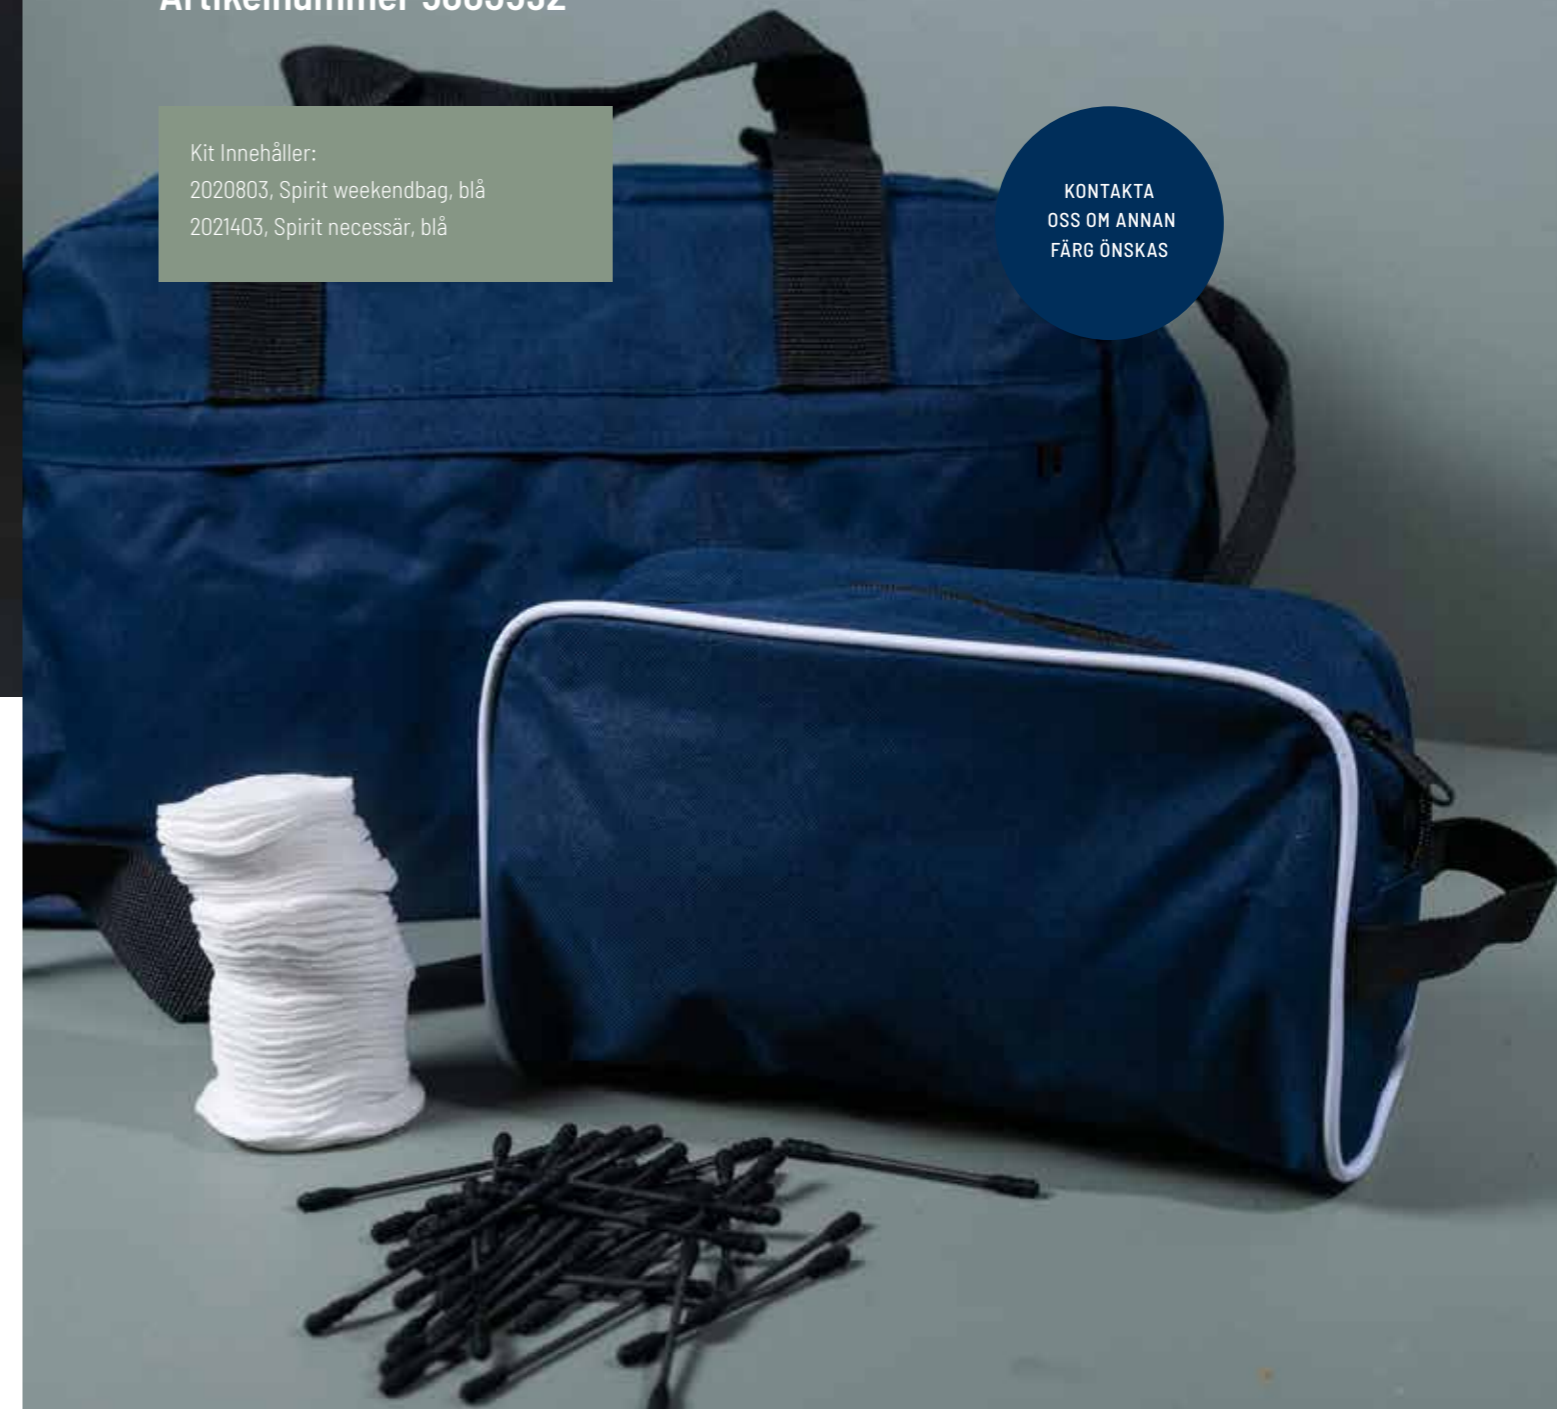

Spirit kit rPET

Kampanjpris

199 kr/kit

Artikelnummer 5003592

Kit Innehåller:
2020803, Spirit weekendbag, blå
2021403, Spirit necessär, blå

KONTAKTA
OSS OM ANNAN
FÄRG ÖNSKAS

Profilering

Oavsett om produkten ska ges som gåva till kunder, till egen personal eller kanske vara en välkomstpresentsent eller tack för köpet till en slutkund så finns det ofta önskemål om profilering av produkt. Det kan vara en hälsning, en logga eller något annat budskap. Oavsett vilket hjälper vi er självklart lösa detta också och fråga oss gärna om inspiration och idéer. Att använda våra starka och välkända varumärken Sagaform och Byon tillsammans med sin egen logo kan också fungera som ett budskap om vad det egna varumärket står för.