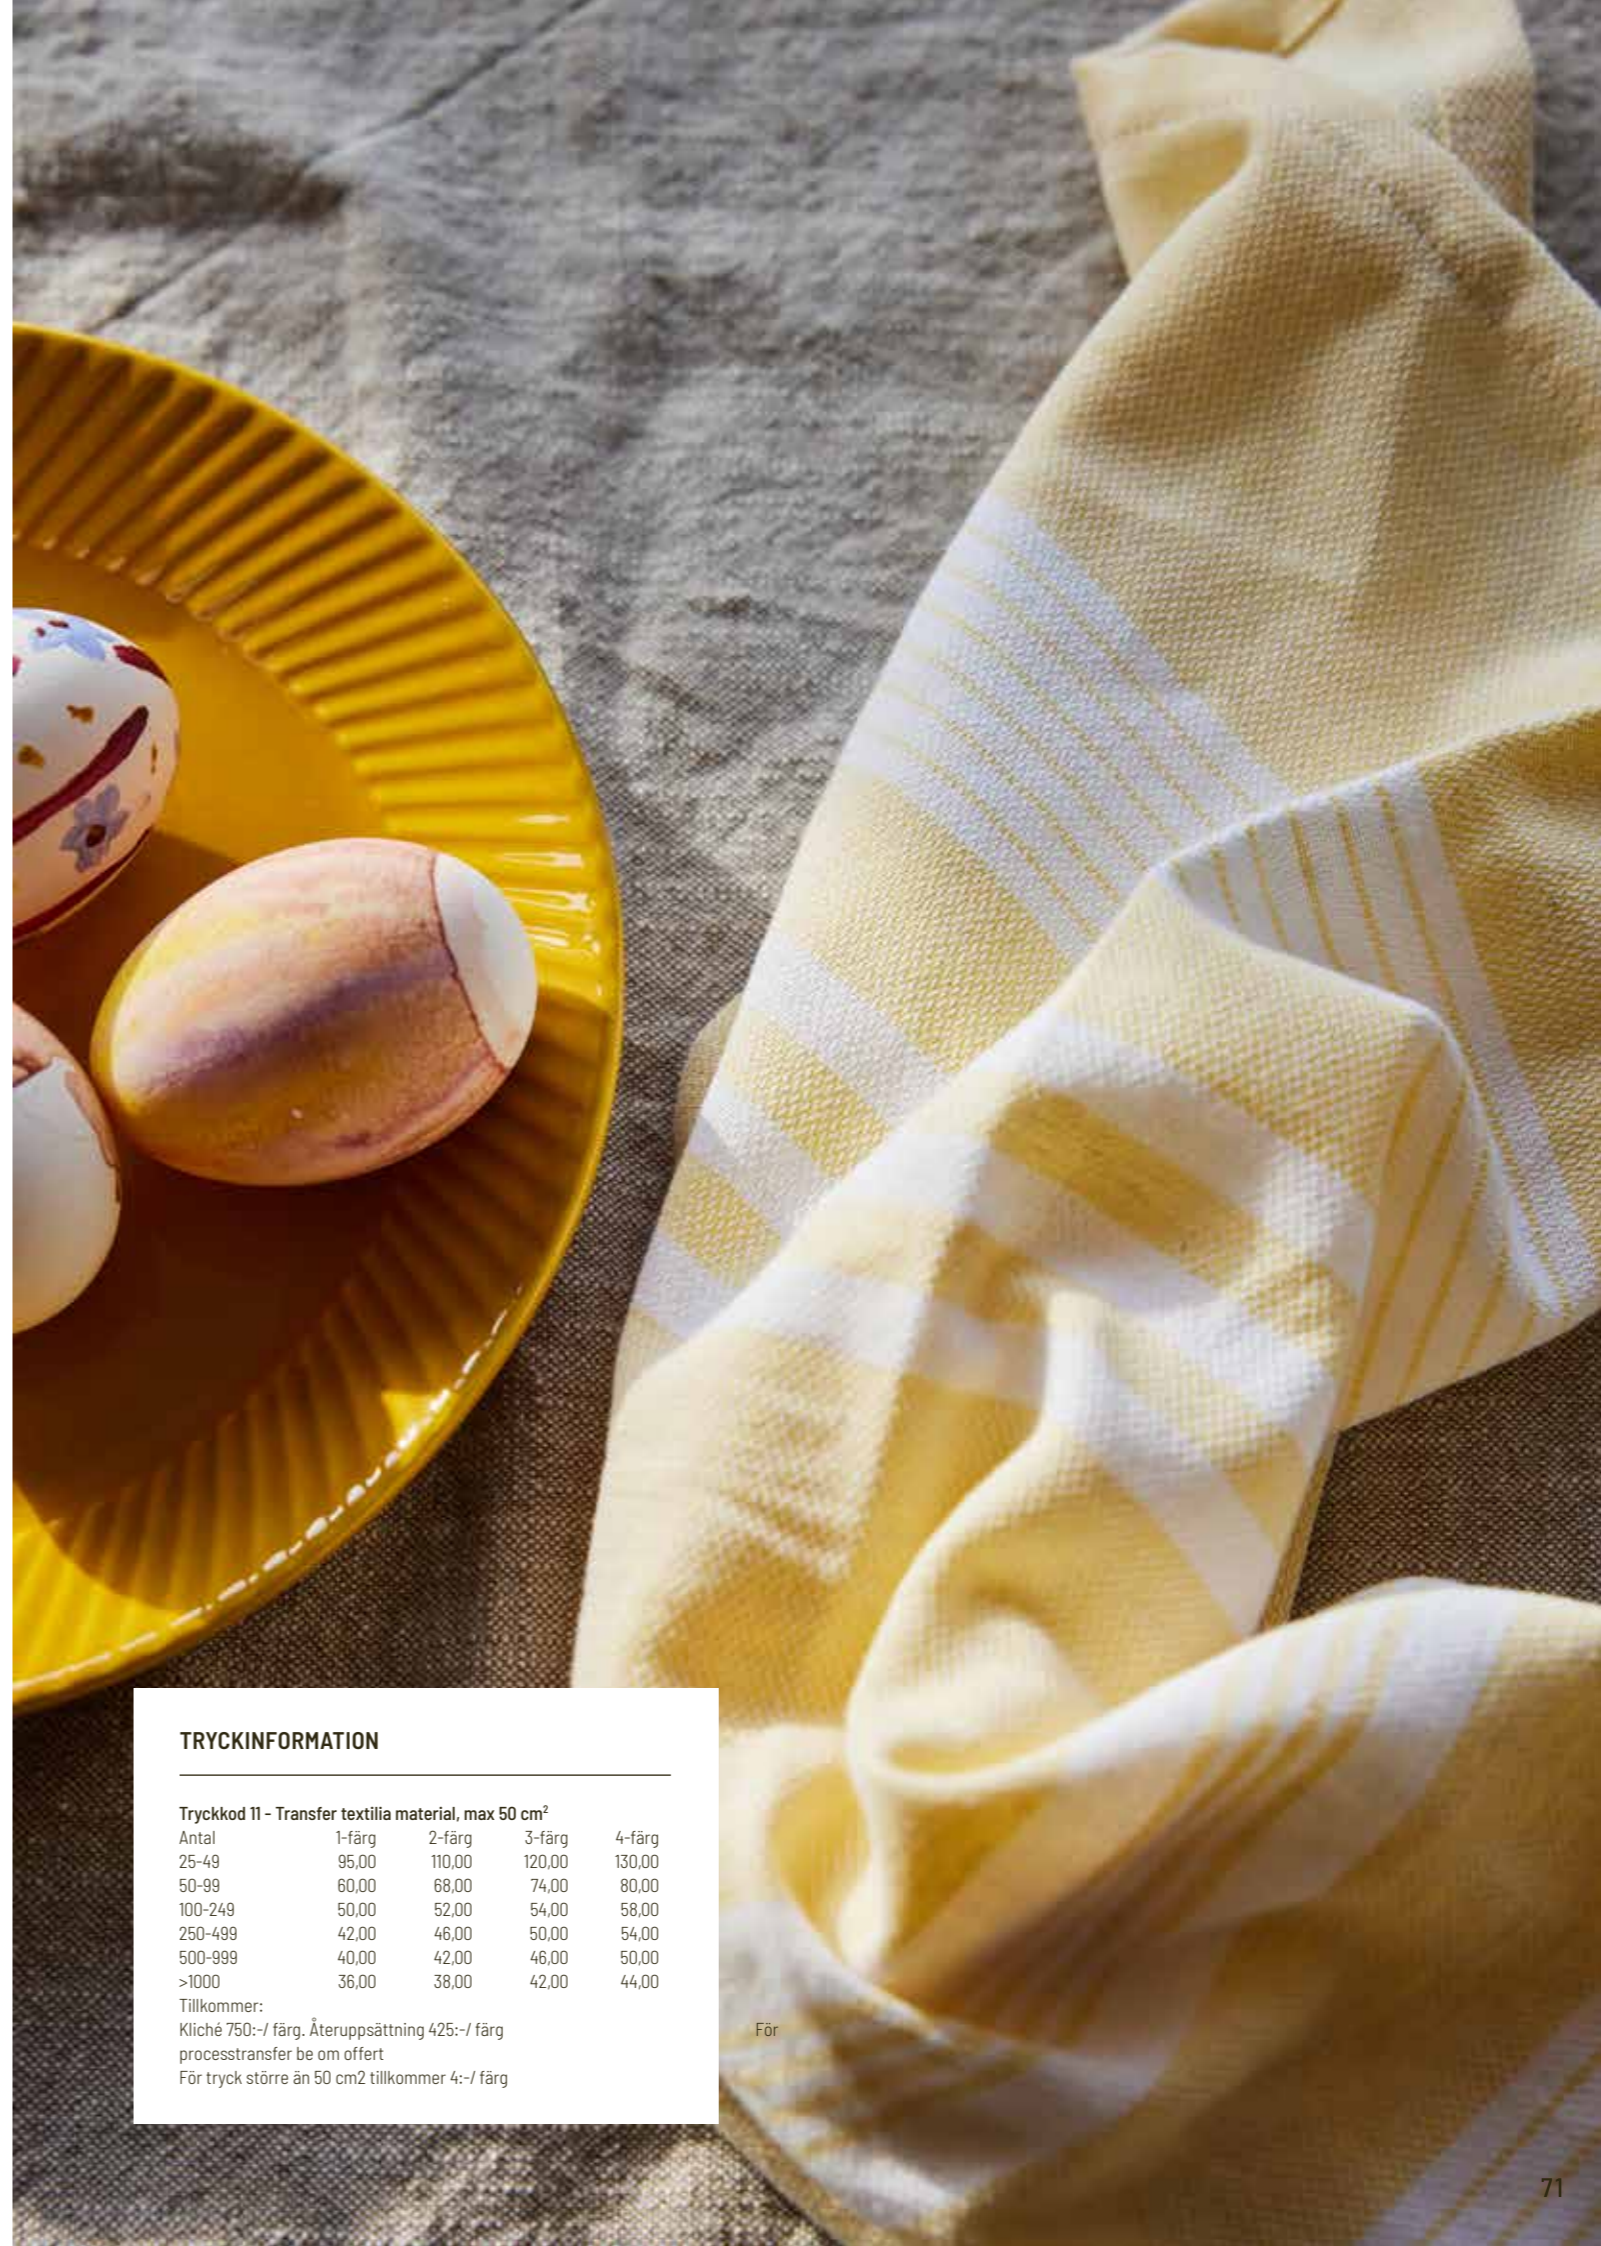

Ella hamam 50x70cm

Designer: Studio Sagaform
Material: Ekologisk bomull
Skötselråd: Normal maskintvätt vid 40 grader
Mått: 50x70cm
Förpackningstyp: Gördel
Tryckkod: 11:12
Pris > 48 st: 59,00
Pris 1-48 st: 65,00
Rek.butikspris: 129,00

NYHET

Ella hamam 90x170cm

Designer: Studio Sagaform
Material: Ekologisk bomull
Skötselråd: Normal maskintvätt vid 40 grader
Mått: 90x170cm
Förpackningstyp: Gördel
Tryckkod: 11:12
Pris > 48 st: 192,00
Pris 1-48 st: 210,00
Rek.butikspris: 299,00

NYHET

Ella hamam 145x250cm

Designer: Studio Sagaform
Material: Ekologisk bomull
Skötselråd: Normal maskintvätt vid 40 grader
Mått: 145x250cm
Förpackningstyp: Gördel
Tryckkod: 11:12
Pris > 48 st: 392,00
Pris 1-48 st: 425,00
Rek.butikspris: 599,00

NYHET

TRYCKINFORMATION

Tryckkod 11 - Transfer textilia material, max 50 cm²

Antal	1-färg	2-färg	3-färg	4-färg
25-49	95,00	110,00	120,00	130,00
50-99	60,00	68,00	74,00	80,00
100-249	50,00	52,00	54,00	58,00
250-499	42,00	46,00	50,00	54,00
500-999	40,00	42,00	46,00	50,00
>1000	36,00	38,00	42,00	44,00

Tillkommer:

Kliché 750:-/ färg. Återuppsättning 425:-/ färg

processtransfer be om offert

För tryck större än 50 cm² tillkommer 4:-/ färg

För