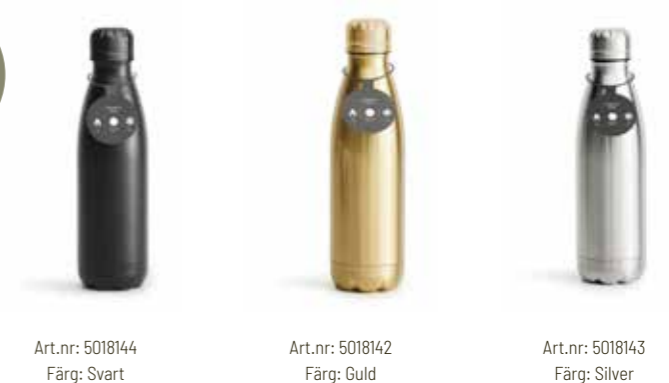

Flaskor med
gummerad yta
endast
gravyr

Olle stålflaska
Material: Rostfritt stål, dubbelväggit
Skötselråd: Tål ej maskindisk, Tål livsmedel
Mått: ø7x26cm 50cl
Förpackningstyp: Bulk
Tryckkod: 6;17;21
Pris > 48 st: 125,00
Pris 1-48 st: 137,00
Rek.butikspris: 229,00

HÅLLER
VÄRME 8H/
KYLA 16H